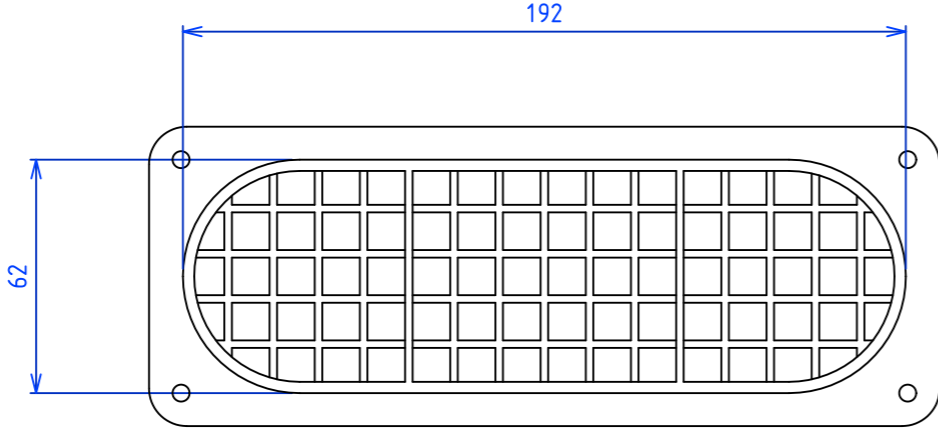

H G F E D C B A

4

4

3

3

2

2

A-A

Tilavuus 61 Cm3

SCALE	JTLC-1B-U	AUTHOR	
1:2		Tuomas	
		DATE	
		05/07/2022	
	HT Hi Tech Polymers Oy	Address1	
		Address2	
A3	Piir. N:o 572022		00

1

1

H G F E D C B A