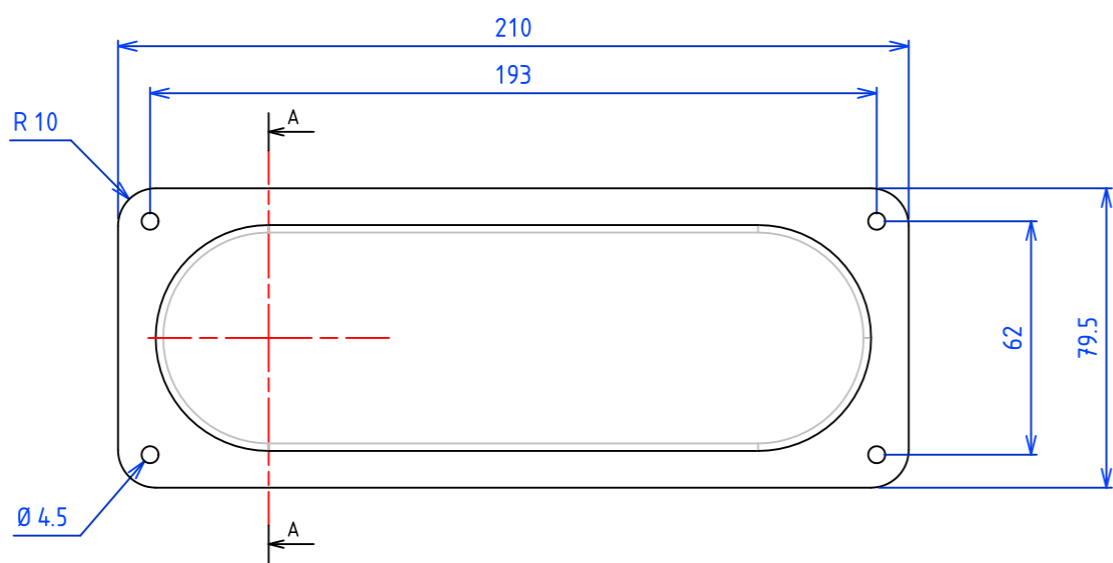

Tilavuus 61 Cm3

SCALE	JTLC-1B-U	AUTHOR	
1:2		Tuomas	
		DATE	
		05/07/2022	
	HT Hi Tech Polymers Oy	Address1	
		Address2	
A3	Piir. N:o 572022		00

1

1

H G F E D C B A