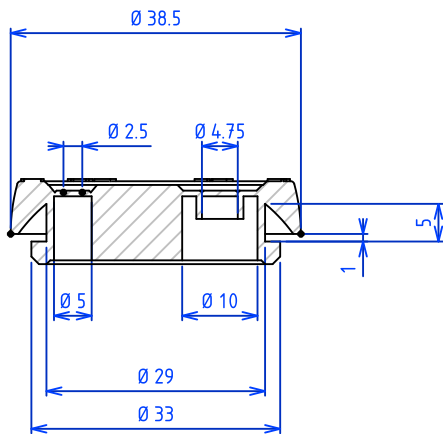

A-A

Tilavuus 7 Cm3

SCALE 1:1	HTL-28-6	AUTHOR Tuomas		
		DATE 19/11/2021		
	HT Hi Tech Polymers Oy	Address1		
		Address2		
A4	Piir. N:o 19112021			00

D

A