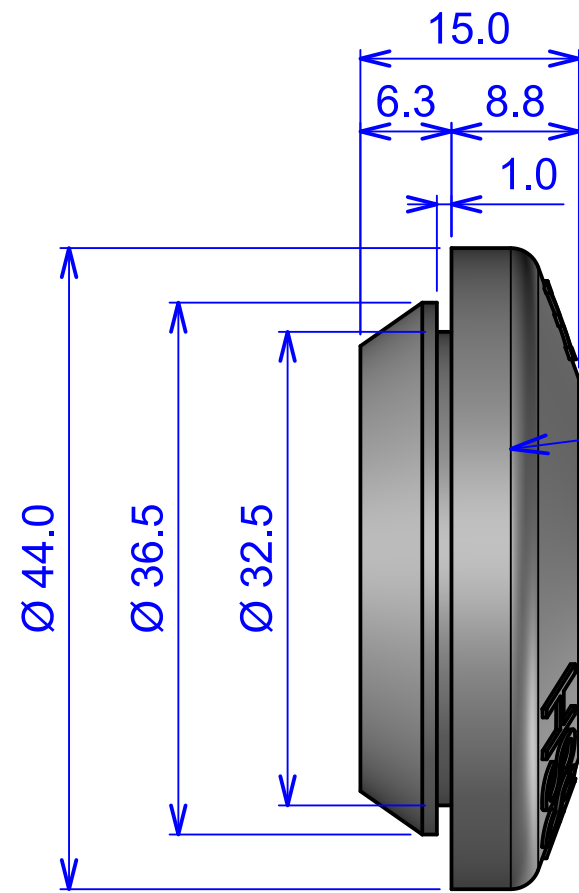

SUHDE 2:1

TILAVUUS 10 Cm3

SUHDE 1.1

© COPYRUGHTES HT Hi Tech Polymers Oy

SCALE	HSS-M32	AUTHOR	HT Hi Tech Polymers Oy	Address1	Address2
1:1		MARKKU			
		DATE			
		21/04/2015			
A3	Piir. N:o 21042015-5				00