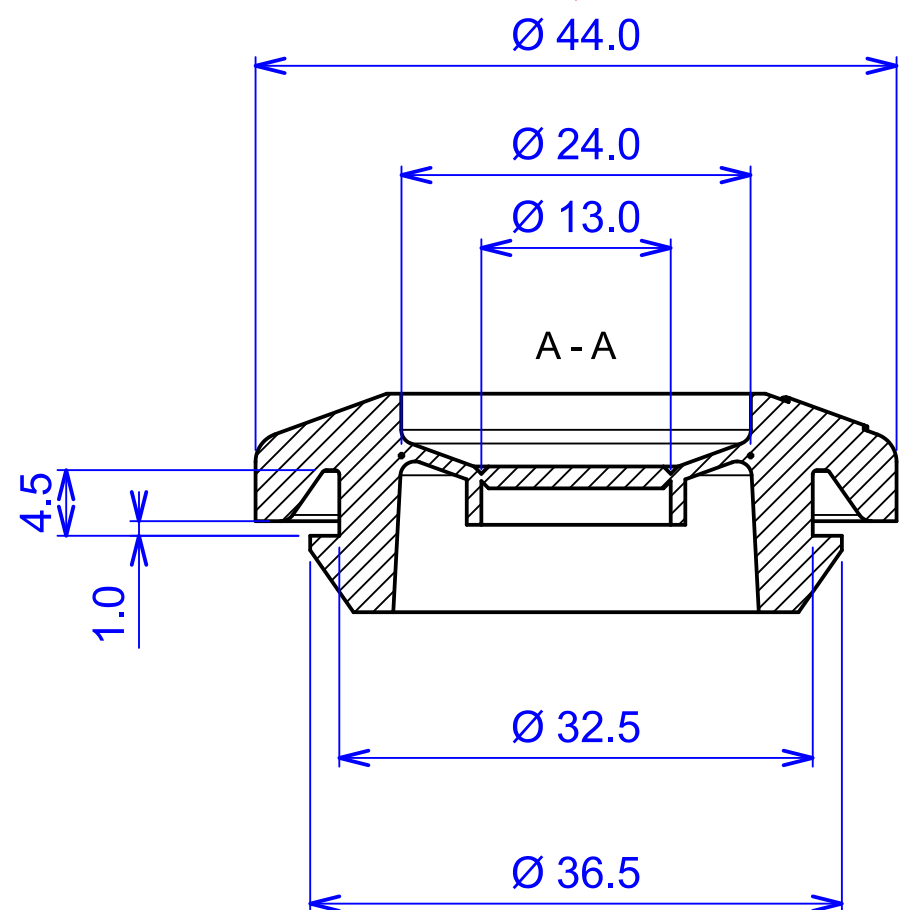

SUHDE 2:1

TILAVUUS 10 Cm3

SUHDE 1.1

© COPYRUGHTES HT Hi Tech Polymers Oy

SCALE	HSS-M32	AUTHOR	HT Hi Tech Polymers Oy	Address1	Address2
1:1		MARKKU			
		DATE			
		21/04/2015			
A3	Piir. N:o 21042015-5				00