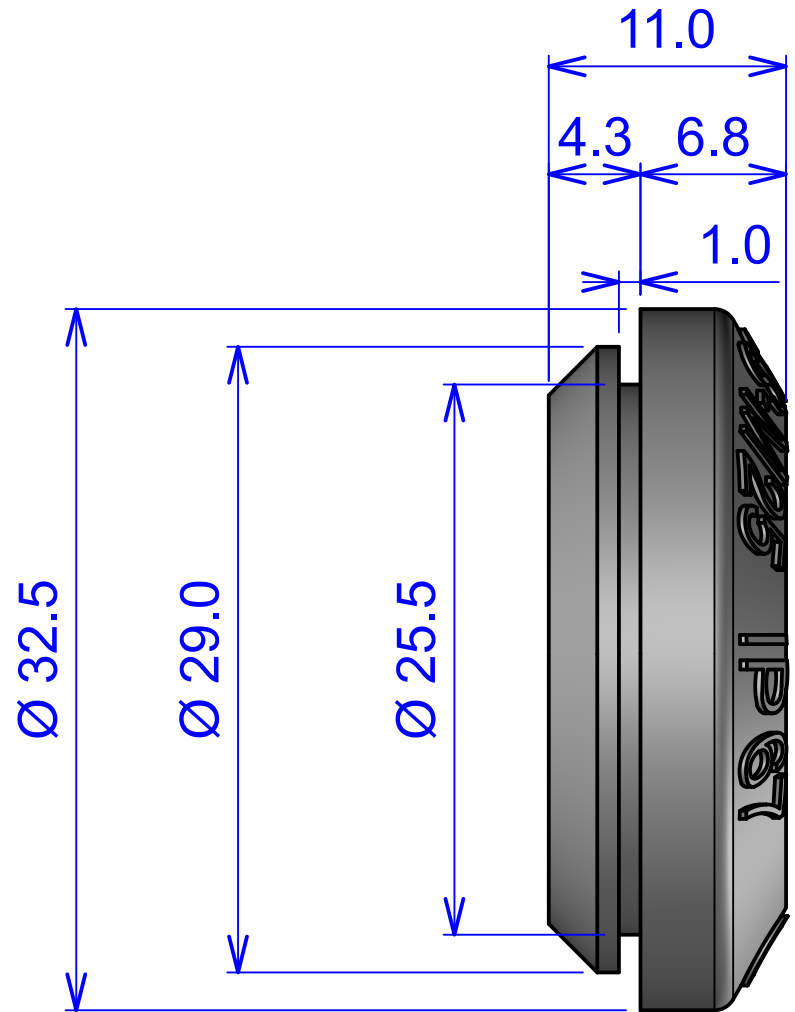

SUHDE 3:1

TILAVUUS 4 Cm3

SUHDE 1:1

© COPYRIGHTES HT Hi Tech Polymers Oy

SCALE	HSS-25	AUTHOR	
1:1		MARKKU	
	HT Hi Tech Polymers Oy	DATE	
		20/04/2015	
A3	Piir. N:o 20042015-4	Address1	
		Address2	
			00