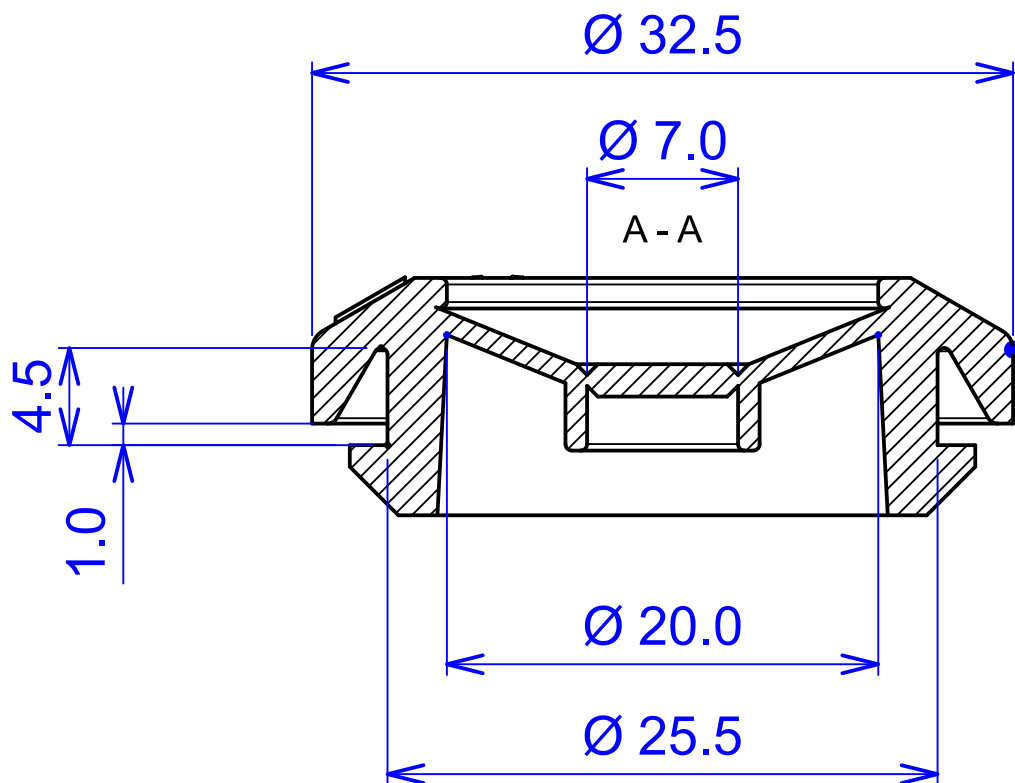

SUHDE 3:1

TILAVUUS 4 Cm3

SUHDE 1:1

© COPYRIGHTES HT Hi Tech Polymers Oy

SCALE	HSS-25	AUTHOR	
1:1		MARKKU	
	HT Hi Tech Polymers Oy	DATE	
		20/04/2015	
A3	Piir. N:o 20042015-4	Address1	
		Address2	
			00