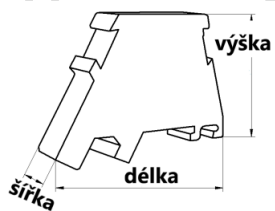

Koncové svěrky