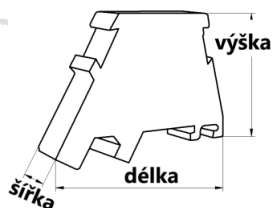

KONSTRUKCE

Svěrky řady RSA a EURO vyjma RSA L35-B jsou nabízené se šroubovým uchycením k TH liště. Typ RSA L35-B je vybaven západkovým uchycením na lištu, kde pomocí čelistí, bez šroubů a nutnosti při nasazování použití nástroje, se jednoduše navkne na TH lištu. Pro změnu polohy neposouvejte svěrku po liště. Sundejte ji a znovu západkově uchyťte (pro demontáž použijte plochý šroubovák např. 0,5 x 3 mm). Svěrky Euro L35 jsou osazeny kovovou čelistí, která po dotažení šroubu zafixuje svěrku k liště. Svěrky RSA i EURO jsou vyrobeny z polyamidu PA, hořlavost V0 dle UL 94, bez halogenů.

¹ Popis vám zhotovíme dle vašeho přání, můžete si jej zadat přes On-line objednávkový systém na našich stránkách nebo e-mailem. Popis je limitován pouze velikostí štítku.

Koncové svěrky

RSA L15

RSA L35

RSA L35-2

Utahovací moment [Nm]	0,5	0,5	0,8	
Nástroj	Šroubovák PH 1 / 0,8 x 4	Šroubovák PH 1 / 0,8 x 4	Šroubovák 1 x 5,5	
Způsob montáže	TH 15	TH 35	TH 35	
Stupeň znečištění	2	2	2	
Provozní teplota [°C]	-40 ÷ +105	-40 ÷ +105	-40 ÷ +105	
Vhodné pro svorky	RSA 2,5 A ÷ RSA 16 A, EURO MINI	RSA 2,5 A ÷ RSA 16 A	RSA 16 A ÷ RSA 70 A	
Rozměry [mm] (šířka / výška / délka)	9 / 33,5 / 46	9 / 33,5 / 46	12 / 62 / 53	
Hmotnost [g]	7	7	25	
Balení [ks]	50	50	10	
Obj. číslo [1ks]	bílá	F 121 110	F 111 110	F 141 110
	sv. modrá	F 121 120	F 111 120	-
	tm. modrá	F 121 130	F 111 130	-
	gobi	F 121 140	F 111 140	-
	hnědá	F 121 150	F 111 150	-
	červená	F 121 160	F 111 160	-
	oranžová	F 121 170	F 111 170	-
	černá	F 121 180	F 111 180	F 141 180
	fialová	F 121 190	F 111 190	-
	šedá	F 121 210	F 111 210	F 141 210

EURO L35

EURO MINI L15

Utahovací moment [Nm]	0,8	0,5	
Nástroj	Šroubovák PH 2 / 1 x 5,5	Šroubovák plochý 0,5 x 3	
Způsob montáže	TH 35	TH 15	
Stupeň znečištění	3	2	
Provozní teplota [°C]	-20 ÷ +55	-20 ÷ +55	
Vhodné pro svorky	RSA 2,5 A ÷ RSA 35 A	EURO MINI	
Rozměry [mm] (šířka / výška / délka)	6 / 36 / 56	7 / 13 / 25	
Hmotnost [g]	12	2	
Balení [ks]	50	100	
Obj. číslo [1ks]	černá	F 142 180	-
	šedá	-	F 120 210