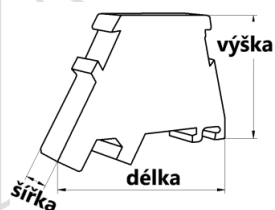

KONSTRUKCE

Svěrky řady RSA a EURO vyjma RSA L35-B jsou nabízené se šroubovým uchycením k TH liště. Typ RSA L35-B je vybaven západkovým uchycením na lištu, kde pomocí čelistí, bez šroubů a nutnosti při nasazování použití nástroje, se jednoduše navkne na TH lištu. Pro změnu polohy neposouvejte svěrku po liště. Sundejte ji a znovu západkově uchyťte (pro demontáž použijte plochý šroubovák např. 0,5 x 3 mm). Svěrky Euro L35 jsou osazeny kovovou čelistí, která po dotažení šroubu zafixuje svěrku k liště. Svěrky RSA i EURO jsou vyrobeny z polyamidu PA, hořlavost V0 dle UL 94, bez halogenů.

¹ Popis vám zhotovíme dle vašeho přání, můžete si jej zadat přes On-line objednávkový systém na našich stránkách nebo e-mailem. Popis je limitován pouze velikostí štítku.

Koncové svěrky

RSA L15

RSA L35

RSA L35-2

Utahovací moment [Nm]	0,5	0,5	0,8	
Nástroj	Šroubovák PH 1 / 0,8 x 4	Šroubovák PH 1 / 0,8 x 4	Šroubovák 1 x 5,5	
Způsob montáže	TH 15	TH 35	TH 35	
Stupeň znečištění	2	2	2	
Provozní teplota [°C]	-40 ÷ +105	-40 ÷ +105	-40 ÷ +105	
Vhodné pro svorky	RSA 2,5 A ÷ RSA 16 A, EURO MINI	RSA 2,5 A ÷ RSA 16 A	RSA 16 A ÷ RSA 70 A	
Rozměry [mm] (šířka / výška / délka)	9 / 33,5 / 46	9 / 33,5 / 46	12 / 62 / 53	
Hmotnost [g]	7	7	25	
Balení [ks]	50	50	10	
Obj. číslo [1ks]	bílá	F 121 110	F 111 110	F 141 110
	sv. modrá	F 121 120	F 111 120	-
	tm. modrá	F 121 130	F 111 130	-
	gobi	F 121 140	F 111 140	-
	hnědá	F 121 150	F 111 150	-
	červená	F 121 160	F 111 160	-
	oranžová	F 121 170	F 111 170	-
	černá	F 121 180	F 111 180	F 141 180
	fialová	F 121 190	F 111 190	-
	šedá	F 121 210	F 111 210	F 141 210

EURO L35

EURO MINI L15

Utahovací moment [Nm]	0,8	0,5	
Nástroj	Šroubovák PH 2 / 1 x 5,5	Šroubovák plochý 0,5 x 3	
Způsob montáže	TH 35	TH 15	
Stupeň znečištění	3	2	
Provozní teplota [°C]	-20 ÷ +55	-20 ÷ +55	
Vhodné pro svorky	RSA 2,5 A ÷ RSA 35 A	EURO MINI	
Rozměry [mm] (šířka / výška / délka)	6 / 36 / 56	7 / 13 / 25	
Hmotnost [g]	12	2	
Balení [ks]	50	100	
Obj. číslo [1ks]	černá	F 142 180	-
	šedá	-	F 120 210