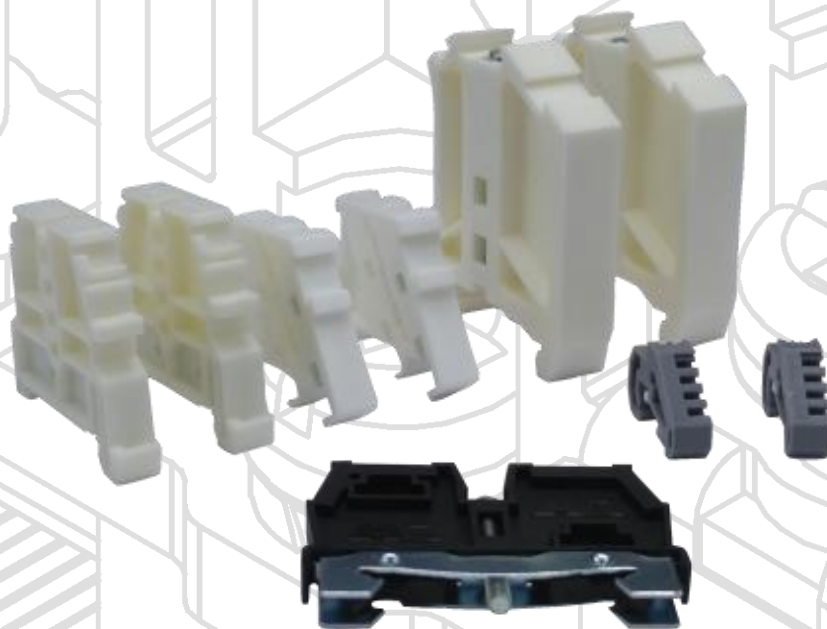

Koncové svěrky poskytují účinnou aretaci pro sestavy řadových svorek či jiných přístrojů, díky šroubovému nebo bezšroubovému uchycení k TH liště. Dle typu jsou navrženy tak, aby šly použít pro lišty TH 35 nebo TH 15 a zároveň šly použít ke všem nabízeným svorkám. Pro větší svorky (jako např. RSA 35 A a RSA 70 A) je doporučeno používat koncovou svěrku RSA L 35-2. Koncové svěrky jsou vyrobeny z polyamidu PA 6, hořlavost V0 dle UL 94.

KONSTRUKCE

Svěrky řady RSA a EURO vyjma RSA L35-B jsou nabízené se šroubovým uchycením k TH liště. Typ RSA L35-B je vybaven západkovým uchycením na lištu, kde pomocí čelistí, bez šroubů a nutnosti při nasazování použití nástroje, se jednoduše navkne na TH lištu. Pro změnu polohy neposouvejte svěrku po liště. Sundejte ji a znovu západkově uchyťte (pro demontáž použijte plochý šroubovák např. 0,5 x 3 mm). Svěrky Euro L35 jsou osazeny kovovou čelistí, která po dotažení šroubu zafixuje svěrku k liště. Svěrky RSA i EURO jsou vyrobeny z polyamidu PA, hořlavost V0 dle UL 94, bez halogenů.

Hlavní parametry

- Ⓢ Provozní teplota $-20 \div +105$ °C (EURO L35, EURO MINI L15 $-20 \div +55$ °C)
- Ⓢ Materiál pouzdra: Polyamid PA, hořlavost V0 bez halogenů
- Ⓢ Stupeň znečištění: 2 (EURO L35 – stupeň 3)
- Ⓢ Montáž: na lišty TH 15, TH 35 (dle typu)
- Ⓢ Široká škála barevného provedení
- Ⓢ Možnost popisu pomocí označovacích pásek a multikaret¹