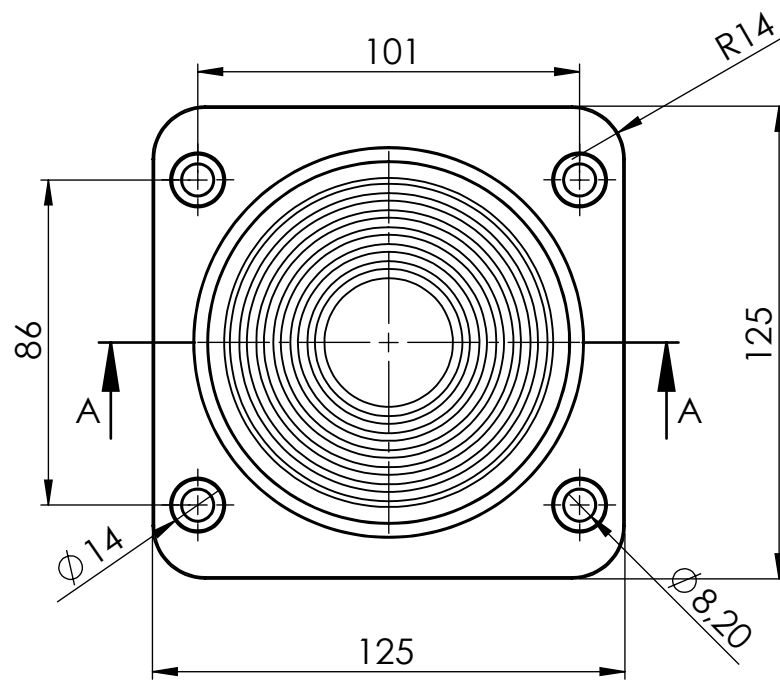

SECTION A-A

Scale: 1:2	KUPO L
	HT Hi Tech Polymers Oy
H. Jussila	©Copyright HT Hi Tech Polymers Oy
Pvm: 07.11.17	Cm3: 190,0 Piir.No:07112017-1 Rev. B
⚠ Tietojen luovuttaminen kolmansille osapuolille ehdottomasti kielletty!	