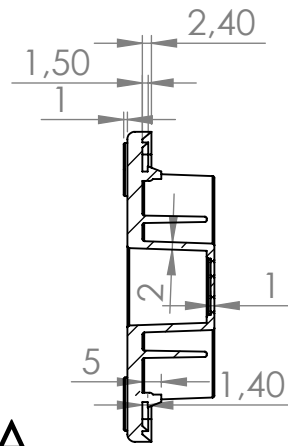

SECTION A-A

SECTION B-B

Scale: 1:2	HTPC-16
	HT Hi Tech Polymers Oy
H. Jussila	©Copyright HT Hi Tech Polymers Oy
Pvm: 21.04.16	Cm3: 98,9 Piir.No:21042016 Rev. A
⚠ Tietojen luovuttaminen kolmansille osapuolille ehdottomasti kielletty!	