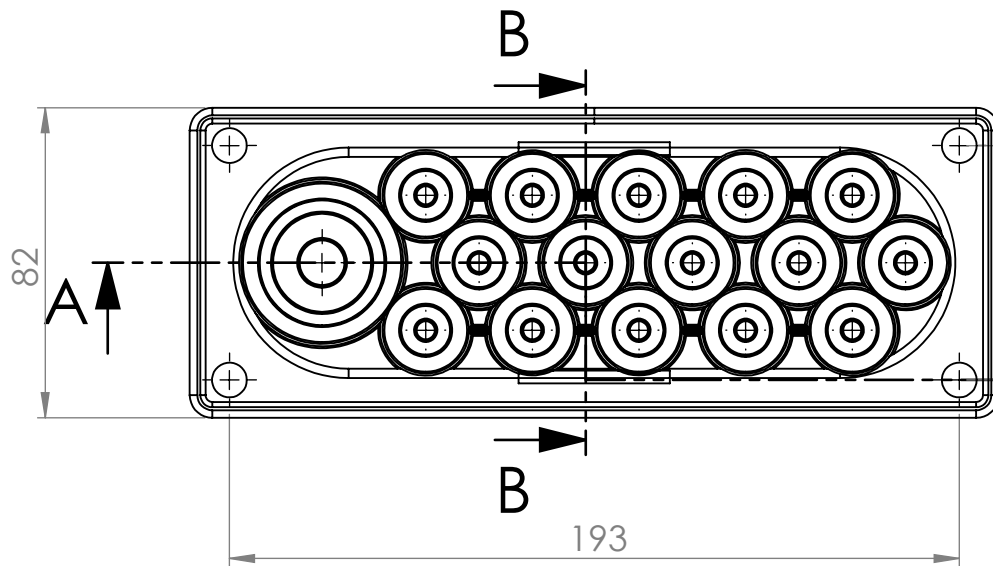

SECTION A-A

SECTION B-B

Scale: 1:2	HTPC-16
	HT Hi Tech Polymers Oy
H. Jussila	©Copyright HT Hi Tech Polymers Oy
Pvm: 21.04.16	Cm3: 98,9 Piir.No:21042016 Rev. A
⚠ Tietojen luovuttaminen kolmansille osapuolille ehdottomasti kielletty!	